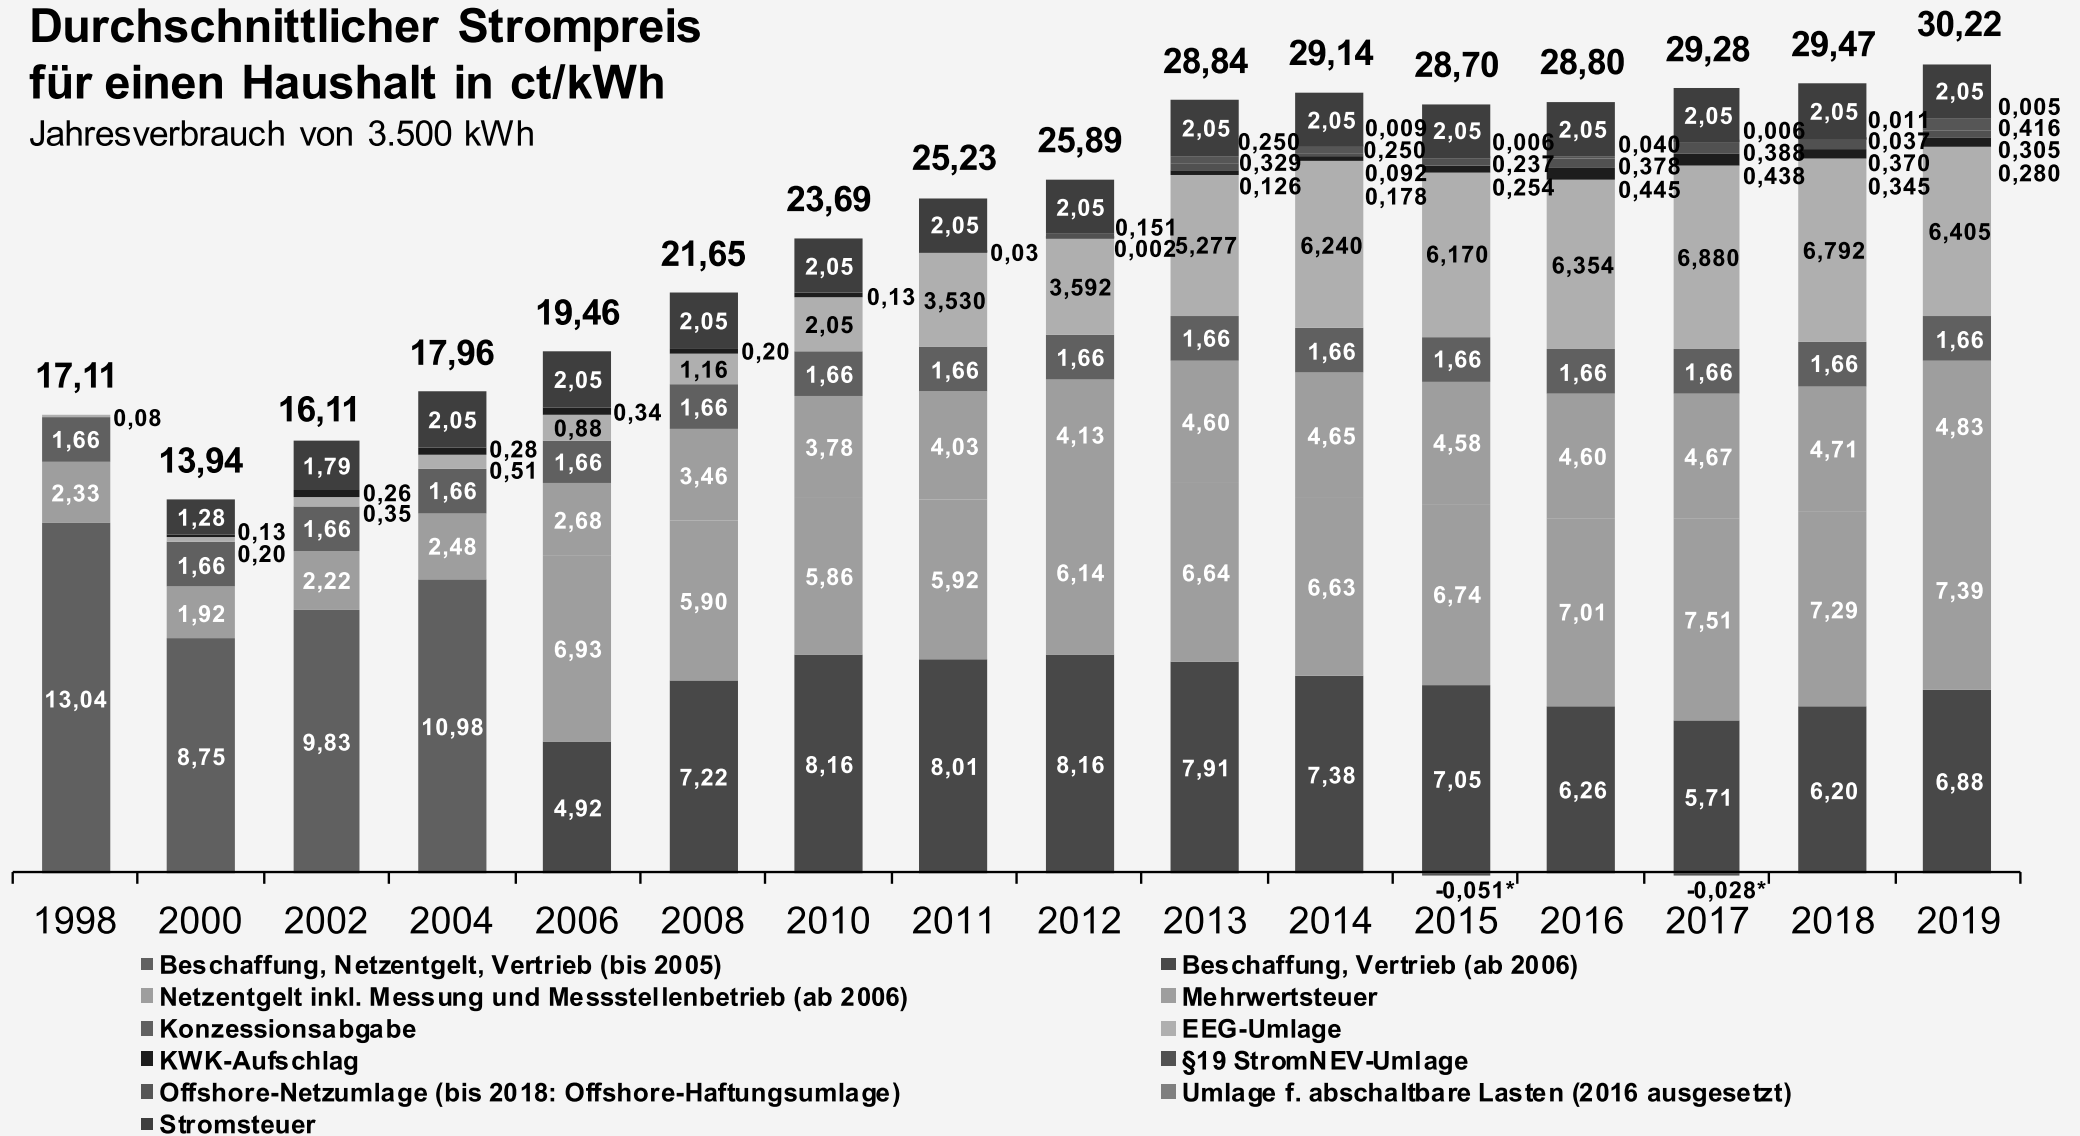

Strompreis für Haushalte

Durchschnittlicher Strompreis für einen Haushalt in ct/kWh

Jahresverbrauch von 3.500 kWh

*Offshore-Haftungsumlage 2015/17 wegen Nachverrechnung negativ

Quelle: BDEW, Stand: 01/2019