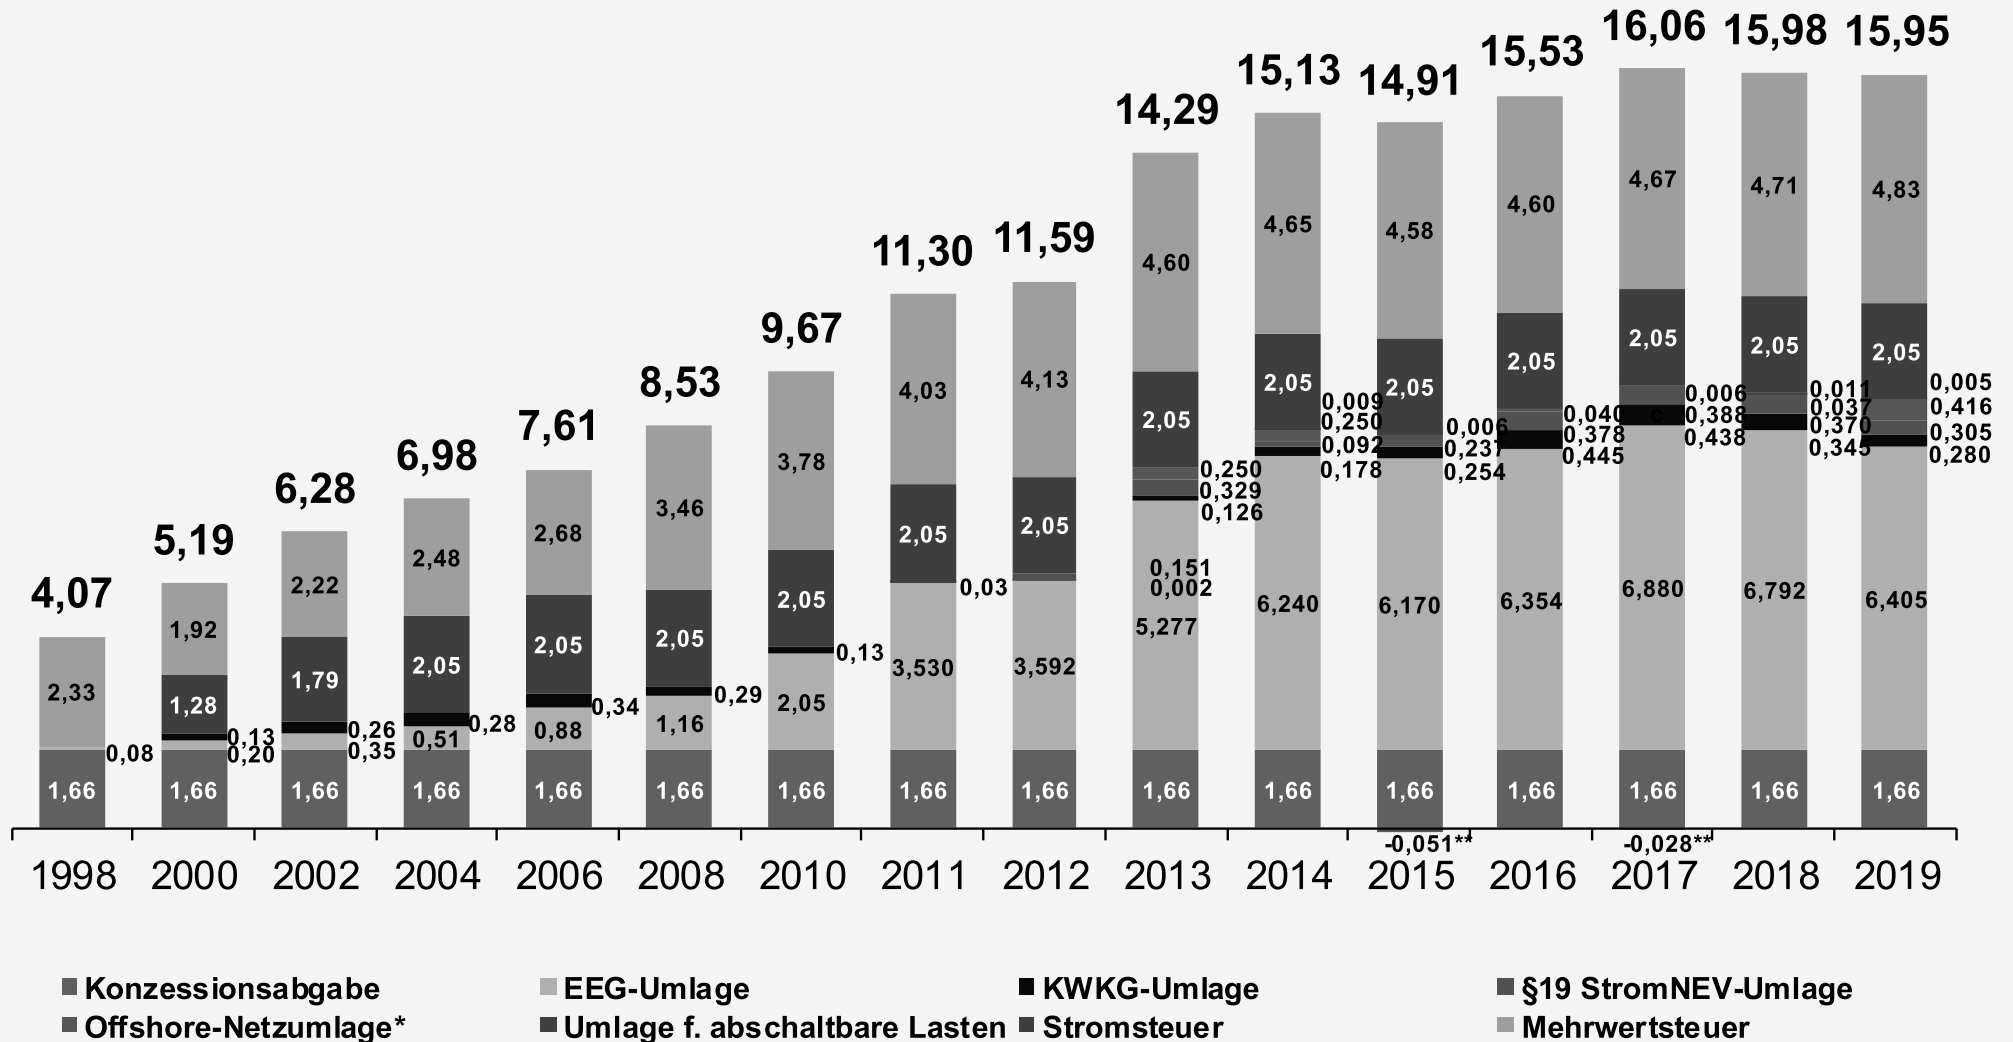

Steuern, Abgaben und Umlagen für Haushalte in Cent/kWh

*bis 2018 Offshore-Haftungsumlage

**Offshore-Haftungsumlage 2015/17 wegen Nachverrechnung negativ Quelle: BDEW, Stand: 01/2019