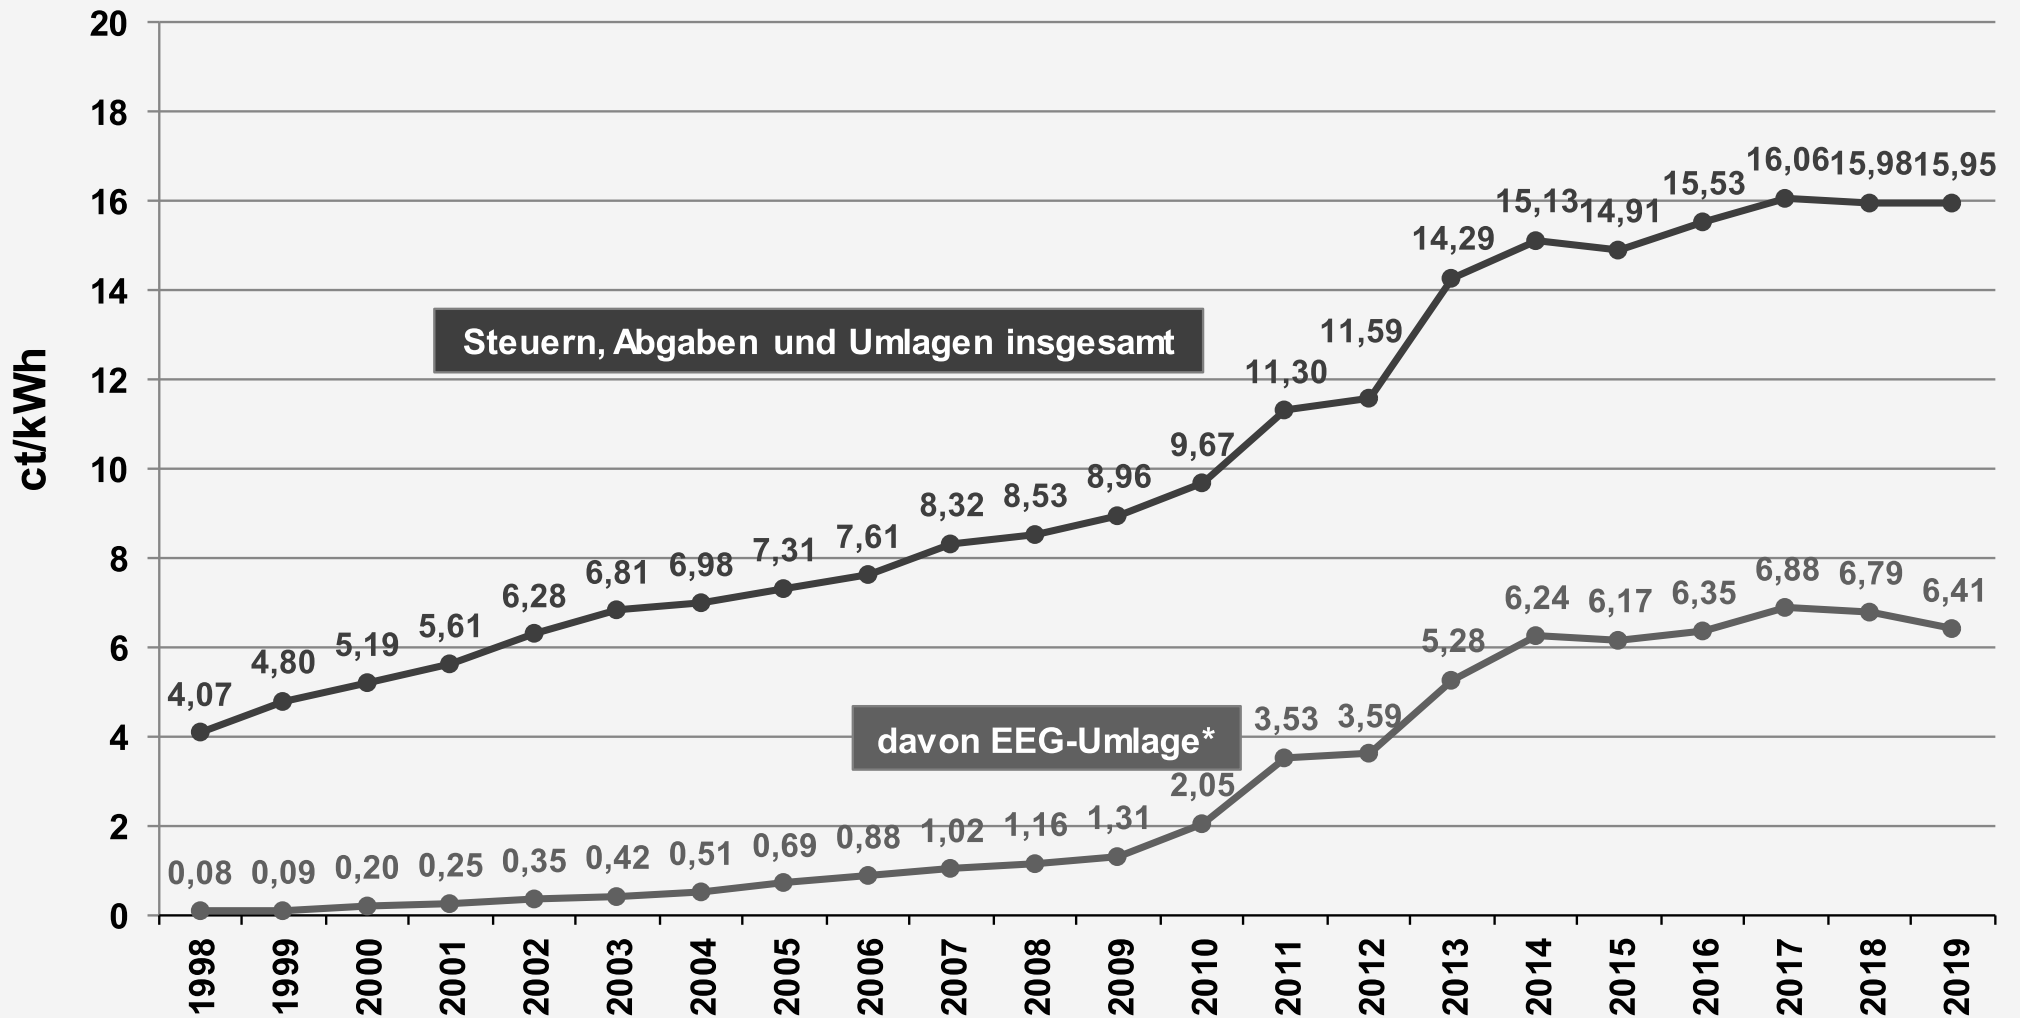

Strompreis für Haushalte

Durchschnittlicher Strompreis für einen Haushalt in ct/kWh

Jahresverbrauch von 3.500 kWh

*Offshore-Haftungsumlage 2015/17 wegen Nachverrechnung negativ

Quelle: BDEW, Stand: 01/2019

Strompreis für Haushalte: Steuern, Abgaben und Umlagen ab 1998

Bestandteile des durchschnittlichen Strompreises für einen Haushalt (ct/kWh)

Jahresverbrauch von 3.500 kWh

* ab 2010 Anwendung AusgleichMechV